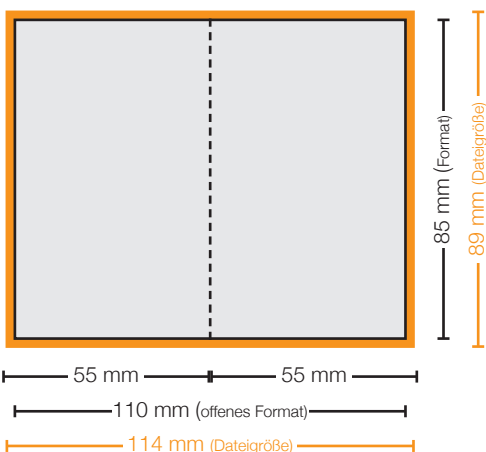

## | Visitenkarten |

- Format: 85 mm x 55 mm
- Dateigröße: 89 mm x 59 mm  
**(rundum 2 mm Beschnitt)\***
- Druck: 1- bzw. 2seitig  
70er Raster
- Farben: 4c nach Euroskala + Drucklack in matt  
auch mit Zusatzfarbe Gold und Silber
- Verarbeitung: schneiden
- Papier: 300g/350g Bilderdruck matt  
350g Offset, gut beschreibbar  
350g RePrint, FSC-Mix

**Zusatz**  
**Verarbeitung:** abgerundete Ecken  
folienkaschiert beidseitig matt / glänzend  
oder einseitig glänzend

## | Klappkarten |

- Format: offen 110 mm x 85 mm  
offen 170 mm x 55 mm
- Dateigröße: gewähltes Format  
zzgl. **rundum 2 mm Beschnitt\***
- Druck: 70er Raster
- Farben: 4/4 nach Euroskala + Drucklack in matt  
auch mit Zusatzfarbe Gold und Silber
- Verarbeitung: schneiden, rillen
- Papier: 300g Bilderdruck matt