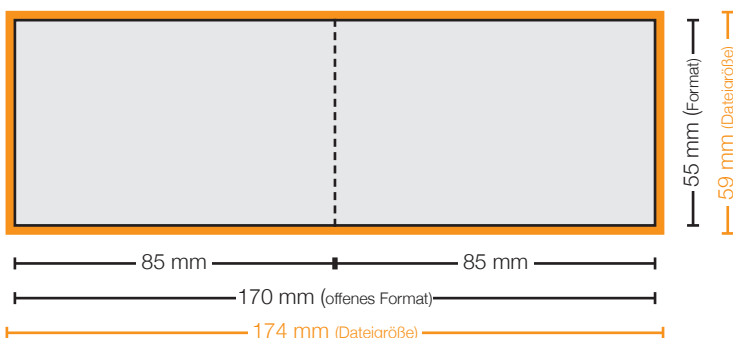

## | Visitenkarten |

- Format: 85 mm x 55 mm
- Dateigröße: 89 mm x 59 mm  
**(rundum 2 mm Beschnitt)\***
- Druck: 1- bzw. 2seitig  
70er Raster
- Farben: 4c nach Euroskala + Drucklack in matt  
auch mit Zusatzfarbe Gold und Silber
- Verarbeitung: schneiden
- Papier: 300g/350g Bilderdruck matt  
350g Offset, gut beschreibbar  
350g RePrint, FSC-Mix

**Zusatz**  
**Verarbeitung:** abgerundete Ecken  
folienkaschiert beidseitig matt / glänzend  
oder einseitig glänzend

## | Klappkarten |

- Format: offen 110 mm x 85 mm  
offen 170 mm x 55 mm
- Dateigröße: gewähltes Format  
zzgl. **rundum 2 mm Beschnitt\***
- Druck: 70er Raster
- Farben: 4/4 nach Euroskala + Drucklack in matt  
auch mit Zusatzfarbe Gold und Silber
- Verarbeitung: schneiden, rillen
- Papier: 300g Bilderdruck matt