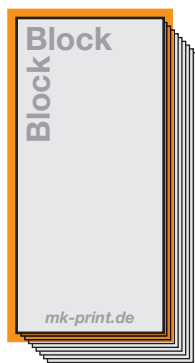

## | Blöcke |

- Format: DIN A4 (210 mm x 297 mm)  
 DIN A5 (148 mm x 210 mm)  
 DIN A6 (105 mm x 148 mm)  
 DIN Lang (99 mm x 210 mm)
- Dateigröße: gewähltes Format  
 zzgl. **rundum 2 mm Beschnitt\***
- Druck: 70er Raster
- Farben: 4/0 nach Euroskala
- Verarbeitung: zu 25 oder 50 Blatt  
 kopfgeleimt, mit 380g Rückkarton
- Papier: 90g Offset weiß

## | Schreibtischunterlage |

- Format: 594 mm x 420 mm
- Dateigröße: 598 mm x 424 mm  
**(rundum 2 mm Beschnitt)\***
- Druck: 70er Raster
- Farben: 4/0 nach Euroskala
- Verarbeitung: zu 25 Blatt  
 kopfgeleimt, mit 380g Rückkarton
- Papier: 90g Offset weiß