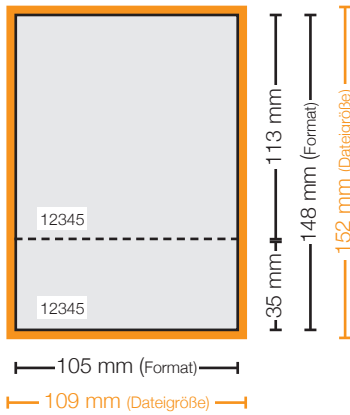

TICKETS

| DIN A6 | | Perfo: horizontal |

Format: 105 mm x 148 mm

| DIN A6 | | Perfo: vertikal |

Format: 105 mm x 148 mm

| DIN A7 | | Perfo: horizontal |

Format: 74 mm x 105 mm

| DIN lang | | Perfo: horizontal |

Format: 99 mm x 210 mm

- Format: DIN A6 (105 mm x 148 mm)
DIN A7 (74 mm x 105 mm)
DIN Lang (99 mm x 210 mm)
- Dateigröße: gewähltes Format
zzgl. **rundum 2 mm Beschnitt***
- Druck: 70er Raster
- Farben: 4c nach Euroskala
- Verarbeitung: schneiden, nummerieren, perforieren
- Papier: 300g weiß Bilderdruck matt

Wichtig: beide Nummerierungen müssen in einer Linie zu einander stehen
jedes der beiden Nummerierungsfelder muss jeweils **mind. 40 mm x 10 mm** groß sein und auf weißem Hintergrund stehen

* Hintergrundfarben/Bilder/Grafiken müssen bis an den Rand der Dateigröße (also inkl. Beschnitt) angelegt werden, um evtl. Toleranzen beim Schneiden und somit Blitzer zu vermeiden.