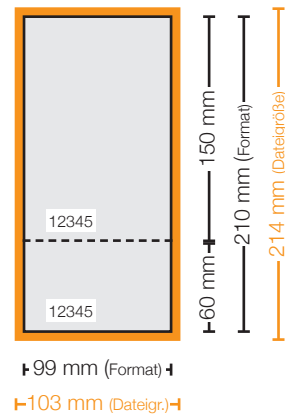

TICKETS

| DIN A6 | | Perfo: horizontal |

Format: 105 mm x 148 mm

| DIN A6 | | Perfo: vertikal |

Format: 105 mm x 148 mm

| DIN A7 | | Perfo: horizontal |

Format: 74 mm x 105 mm

| DIN lang | | Perfo: horizontal |

Format: 99 mm x 210 mm

- Format: DIN A6 (105 mm x 148 mm)
DIN A7 (74 mm x 105 mm)
DIN Lang (99 mm x 210 mm)
- Dateigröße: gewähltes Format
zzgl. **rundum 2 mm Beschnitt***
- Druck: 70er Raster
- Farben: 4c nach Euroskala
- Verarbeitung: schneiden, nummerieren, perforieren
- Papier: 300g weiß Bilderdruck matt

Wichtig: beide Nummerierungen müssen in einer Linie zu einander stehen
jedes der beiden Nummerierungsfelder muss jeweils **mind. 40 mm x 10 mm** groß sein und auf weißem Hintergrund stehen

* Hintergrundfarben/Bilder/Grafiken müssen bis an den Rand der Dateigröße (also inkl. Beschnitt) angelegt werden, um evtl. Toleranzen beim Schneiden und somit Blitzer zu vermeiden.