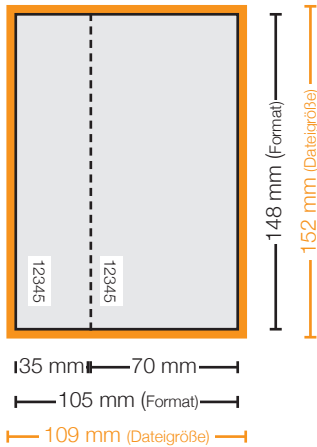

TICKETS

| DIN A6 | | Perfo: horizontal |

Format: 105 mm x 148 mm

| DIN A6 | | Perfo: vertikal |

Format: 105 mm x 148 mm

| DIN A7 | | Perfo: horizontal |

Format: 74 mm x 105 mm

| DIN lang | | Perfo: horizontal |

Format: 99 mm x 210 mm

- Format: DIN A6 (105 mm x 148 mm)
DIN A7 (74 mm x 105 mm)
DIN Lang (99 mm x 210 mm)
- Dateigröße: gewähltes Format
zzgl. **rundum 2 mm Beschnitt***
- Druck: 70er Raster
- Farben: 4c nach Euroskala
- Verarbeitung: schneiden, nummerieren, perforieren
- Papier: 300g weiß Bilderdruck matt

Wichtig: beide Nummerierungen müssen in einer Linie zu einander stehen
jedes der beiden Nummerierungsfelder muss jeweils **mind. 40 mm x 10 mm** groß sein und auf weißem Hintergrund stehen

* Hintergrundfarben/Bilder/Grafiken müssen bis an den Rand der Dateigröße (also inkl. Beschnitt) angelegt werden, um evtl. Toleranzen beim Schneiden und somit Blitzer zu vermeiden.