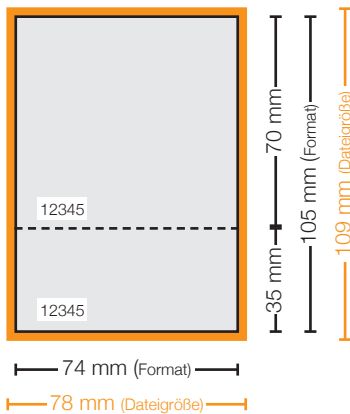

TICKETS

| DIN A6 | | Perfo: horizontal |

Format: 105 mm x 148 mm

| DIN A6 | | Perfo: vertikal |

Format: 105 mm x 148 mm

| DIN A7 | | Perfo: horizontal |

Format: 74 mm x 105 mm

| DIN lang | | Perfo: horizontal |

Format: 99 mm x 210 mm

- Format: DIN A6 (105 mm x 148 mm)
DIN A7 (74 mm x 105 mm)
DIN Lang (99 mm x 210 mm)
- Dateigröße: gewähltes Format
zzgl. **rundum 2 mm Beschnitt***
- Druck: 70er Raster
- Farben: 4c nach Euroskala
- Verarbeitung: schneiden, nummerieren, perforieren
- Papier: 300g weiß Bilderdruck matt

Wichtig: beide Nummerierungen müssen in einer Linie zu einander stehen
jedes der beiden Nummerierungsfelder muss jeweils **mind. 40 mm x 10 mm** groß sein und auf weißem Hintergrund stehen

* Hintergrundfarben/Bilder/Grafiken müssen bis an den Rand der Dateigröße (also inkl. Beschnitt) angelegt werden, um evtl. Toleranzen beim Schneiden und somit Blitzer zu vermeiden.